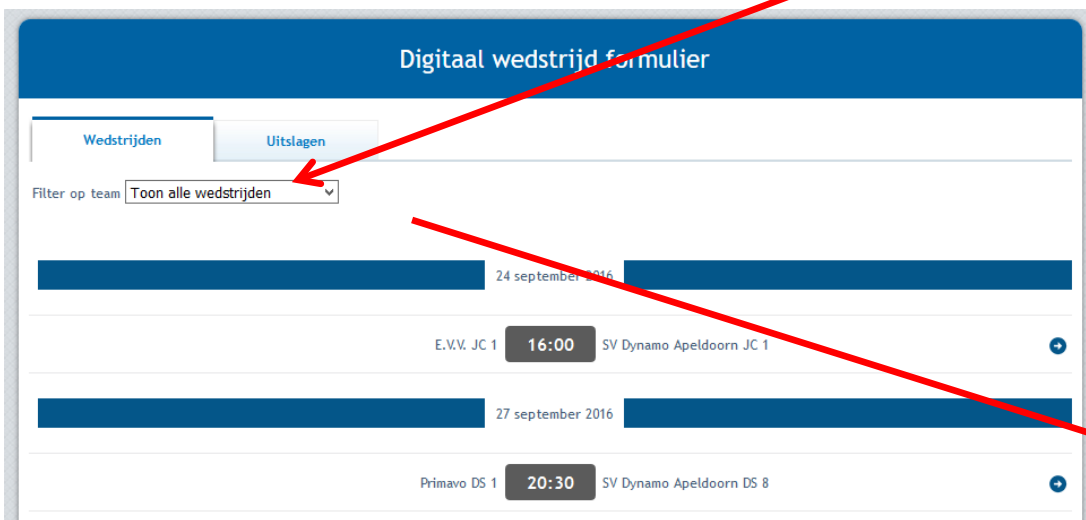

## Inloggen

Je account is succesvol aangemaakt. Je kunt nu inloggen met je e-mailadres en het opgegeven wachtwoord.

Inloggen >

Onthoud mijn inloggegevens

Log in met Facebook

Na het inloggen kom je op een pagina. Het is op deze pagina wat onduidelijk hoe je nu weer terugkomt in DWF. Ga weer naar [dwf.volleybal.nl](http://dwf.volleybal.nl) en kies Inloggen. Als het goed is zie je daarna een pagina met wedstrijden.

Als je je wedstrijd al in het scherm ziet staan kun je op die wedstrijd klikken.

Als niet alle wedstrijden op één pagina kunnen, verschijnt onderaan 'Toon alle wedstrijden'. Klik daar liever niet op (loopt vaak vast). Kies dan je team uit dit lijstje