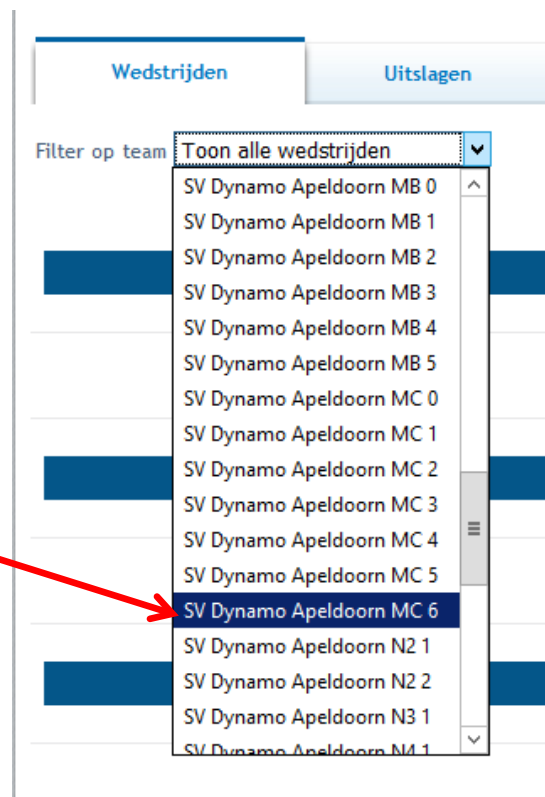

## Inloggen

Je account is succesvol aangemaakt. Je kunt nu inloggen met je e-mailadres en het opgegeven wachtwoord.

Inloggen >

Onthoud mijn inloggegevens

Log in met Facebook

Na het inloggen kom je op een pagina. Het is op deze pagina wat onduidelijk hoe je nu weer terugkomt in DWF. Ga weer naar [dwf.volleybal.nl](http://dwf.volleybal.nl) en kies Inloggen. Als het goed is zie je daarna een pagina met wedstrijden.

Als je je wedstrijd al in het scherm ziet staan kun je op die wedstrijd klikken.

Als niet alle wedstrijden op één pagina kunnen, verschijnt onderaan 'Toon alle wedstrijden'. Klik daar liever niet op (loopt vaak vast). Kies dan je team uit dit lijstje